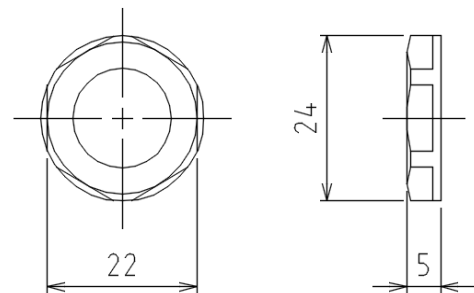

切替後

対象型番一覧

型番
THB381E-2P-7
THB381E-2P-8

- ・ 在庫が無くなり次第 順次切り替えとなります。
- ・ 製造元による金型更新となります。
- ・ 型番、価格の変更はございません。
- ・ ご不明な点などございましたら、お手数ですが営業部までお問い合わせください。

営業部 TEL. 048-222-5430
FAX. 048-222-5502
email: info@takachi-el.co.jp