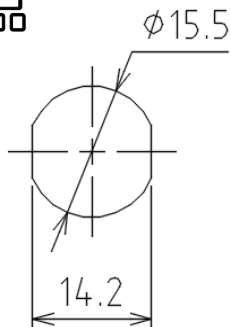

THB381Eシリーズ 製品仕様変更のご案内

拝啓 貴社益々ご清栄のこととお慶び申し上げます。平素は格別のご高配を賜り厚く御礼申し上げます。
さて、この度THB381Eシリーズの取付穴寸法と、固定ナットの形状が仕様変更となりましたので
ご案内申し上げます。変更内容につきまして 詳細は下記をご参照ください。

敬具

記

変更内容

- パネルマウント部の取付穴寸法の変更

現行品

切替後