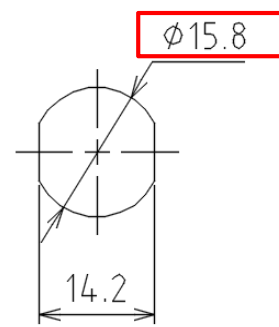

THB381Eシリーズ 製品仕様変更のご案内

拝啓 貴社益々ご清栄のこととお慶び申し上げます。平素は格別のご高配を賜り厚く御礼申し上げます。
さて、この度THB381Eシリーズの取付穴寸法と、固定ナットの形状が仕様変更となりましたので
ご案内申し上げます。変更内容につきまして 詳細は下記をご参照ください。

敬具

記

変更内容

- パネルマウント部の取付穴寸法の変更

現行品

切替後