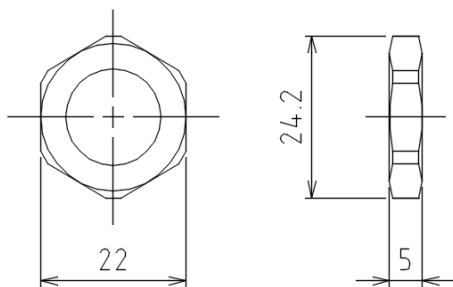

THB381Eシリーズ 製品仕様変更のご案内

拝啓 貴社益々ご清栄のこととお慶び申し上げます。平素は格別のご高配を賜り厚く御礼申し上げます。
さて、この度THB381Eシリーズの取付穴寸法と、固定ナットの形状が仕様変更となりましたので
ご案内申し上げます。変更内容につきまして 詳細は下記をご参照ください。

敬具

記

変更内容

- パネルマウント部の取付穴寸法の変更

現行品

切替後

- 固定ナットの形状変更

現行品

切替後

対象型番一覧

型番
THB381E-2P-7
THB381E-2P-8

- ・ 在庫が無くなり次第 順次切り替えとなります。
- ・ 製造元による金型更新となります。
- ・ 型番、価格の変更はございません。
- ・ ご不明な点などございましたら、お手数ですが営業部までお問い合わせください。

営業部 TEL. 048-222-5430
FAX. 048-222-5502
email: info@takachi-el.co.jp